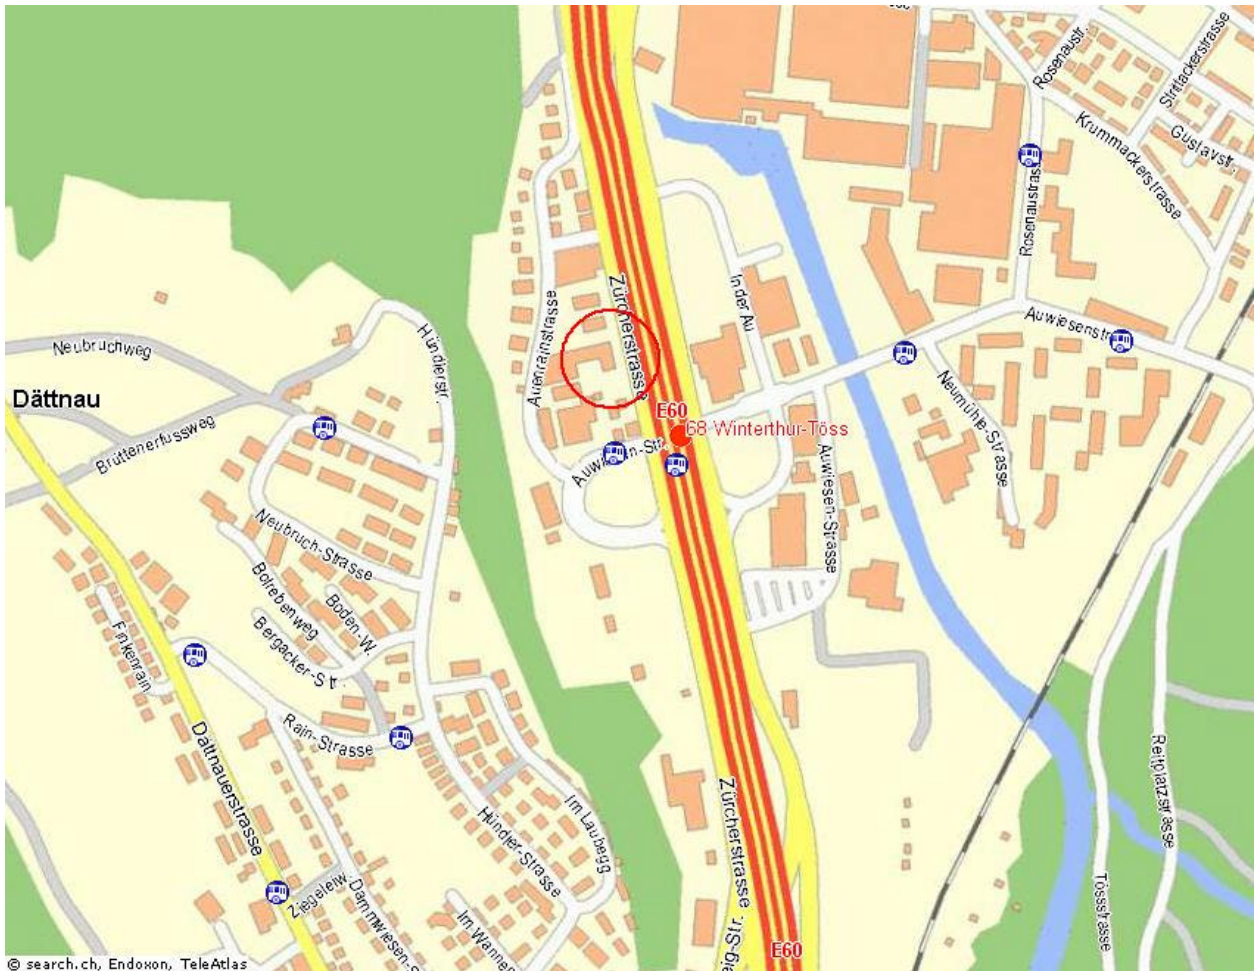

CompAir Aeberhardt AG, Zürcherstrasse 254, CH-8406 Winterthur, +41(052) 208 02 60

Von Zürich: N1 Ausfahrt Winterthur Töss
Erste Ausfahrt rechts bis Kreuzung (Auwiesenstrasse)
Links über die Autobahnbrücke
Erste Strasse rechts (Auenrainstrasse)
Zubringerweg zu CompAir (Barriere öffnet automatisch)

Von St.Gallen N1 Abfahrt Auenrainstrasse / Zürcherstrasse
Geradeaus bis CompAir